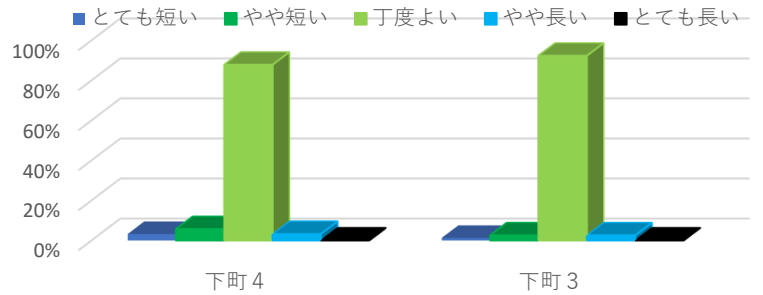

下町4

- 大変良い
- 良い
- 普通
- 悪い
- 大変悪い

下町3

▼地図の範囲

	下町4		下町3	
とても広い	9	7%	14	18%
やや広い	19	15%	14	18%
丁度よい	94	76%	50	64%
やや狭い	1	1%	0	0%
とても狭い	0	0%	0	0%
	123		78	

▼ポイント一覧表の出来

	下町4		下町3	
大変良い	58	47%	42	54%
良い	44	36%	33	42%
普通	20	16%	2	3%
悪い	1	1%	1	1%
大変悪い	0	0%	0	0%
	123		78	

▼ポイントの数

	下町4		下町3	
とても多い	7	6%	9	12%
やや多い	13	11%	10	13%
丁度よい	99	80%	58	74%
やや少ない	4	3%	1	1%
とても少ない	0	0%	0	0%
回答なし	0	0%	0	0%
	123		78	

▼大会時間

	下町4		下町3	
とても短い	4	3%	1	1%
やや短い	7	6%	2	3%
丁度よい	108	88%	72	92%
やや長い	4	3%	2	3%
とても長い	0	0%	0	0%
	123		78	

▼大会規模

	下町4		下町3	
とても多い	2	2%	1	1%
やや多い	19	15%	3	4%
丁度よい	101	82%	71	91%
やや少ない	1	1%	3	4%
とても少ない	0	0%	0	0%
	123		78	

▼参加費	下町4		下町3	
とても安い	5	4%	8	10%
やや安い	13	11%	4	5%
丁度よい	101	82%	66	85%
やや高い	3	2%	0	0%
とても高い	0	0%	0	0%
回答なし	1	1%	0	0%
	123		78	