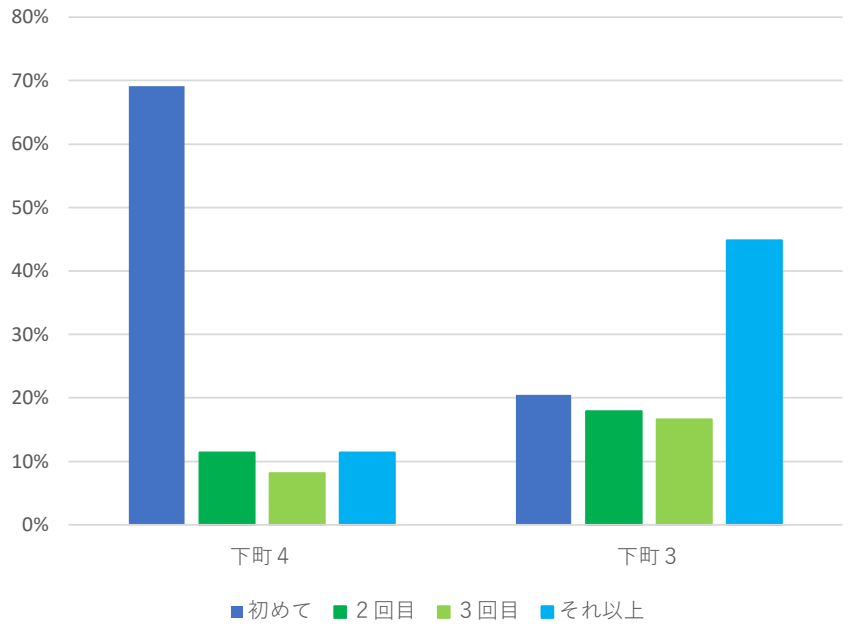

▼ログ参加回数 下町4 下町3

初めて	26	21%	-	-
2回目	20	16%	-	-
3回目	8	7%	-	-
それ以上	67	54%	-	-
回答なし	2	2%	-	-
	123		-	

▼当会ログ参加回数 下町4 下町3

初めて	85	69%	16	21%
2回目	14	11%	14	18%
3回目	10	8%	13	17%
それ以上	14	11%	35	45%
回答なし	0	0%	0	0%
	123		78	

▼参加カテゴリー 下町4 下町3

ランオンリー	77	63%	43	55%
ウォーク&ライド	46	37%	35	45%
	123		78	

▼参加クラス

	下町4	下町3
5時間	74 60%	- -
3時間	49 40%	- -
	123	-

▼スタッフの対応 下町4 下町3

大変良い	81	66%	54	69%
良い	34	28%	18	23%
普通	8	7%	6	8%
悪い	0	0%	0	0%
大変悪い	0	0%	0	0%
	123		78	

▼地図の出来 下町4 下町3

大変良い	55	45%	52	67%
良い	44	36%	18	23%
普通	22	18%	8	10%
悪い	2	2%	0	0%
大変悪い	0	0%	0	0%
	123		78