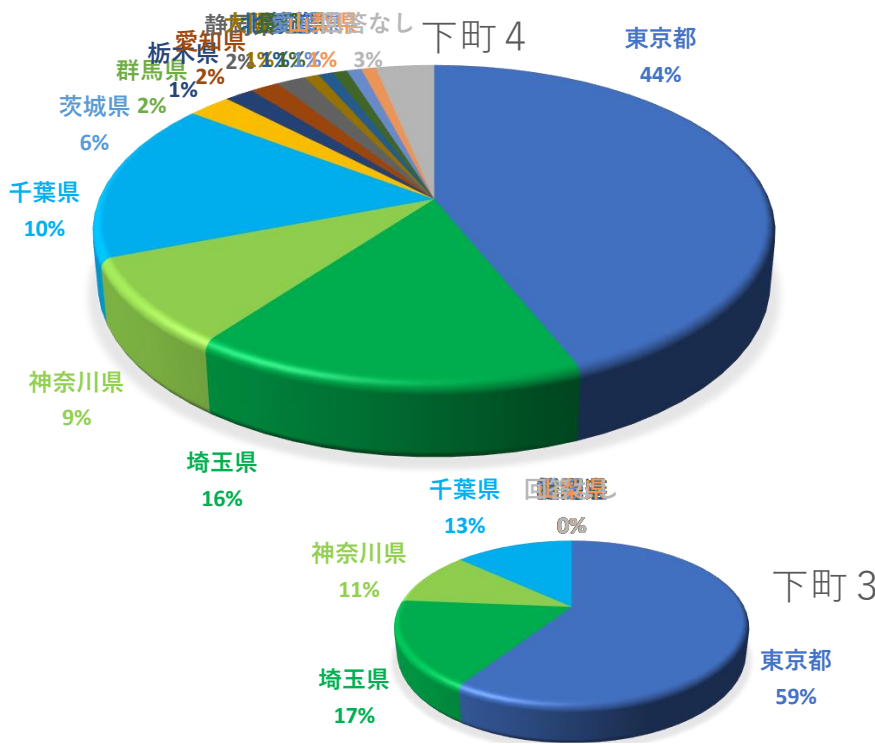

アンケート

▼性別

	下町4		下町3	
男性	66	54%	37	47%
女性	50	41%	41	53%
回答なし	7	6%	0	0%
	123		78	

▼年齢層

	下町4		下町3	
20歳未満	3	2%	2	3%
20代	4	3%	5	6%
30代	3	2%	12	15%
40代	28	23%	29	37%
50代	51	41%	24	31%
60歳以上	36	29%	6	8%
回答なし	6	5%	0	0%
	123		78	

▼きっかけ

	下町4		下町3	
知人・家族	28	23%	44	56%
フォト協会のHP	24	20%	16	21%
当会メール	14	11%	10	13%
当会HP	2	2%	6	8%
Facebook	11	9%	1	1%
チラシ	10	8%	1	1%
スポーツセンター	26	21%	0	0%
その他	8	7%	0	0%
	123		78	

▼ログ参加回数 下町4 下町3

初めて	26	21%	-	-
2回目	20	16%	-	-
3回目	8	7%	-	-
それ以上	67	54%	-	-
回答なし	2	2%	-	-
	123		-	