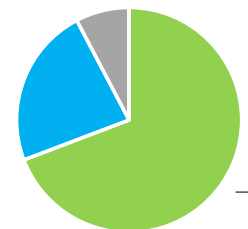

下町4

- 大変良い
- 良い
- 普通
- 悪い
- 大変悪い

下町3