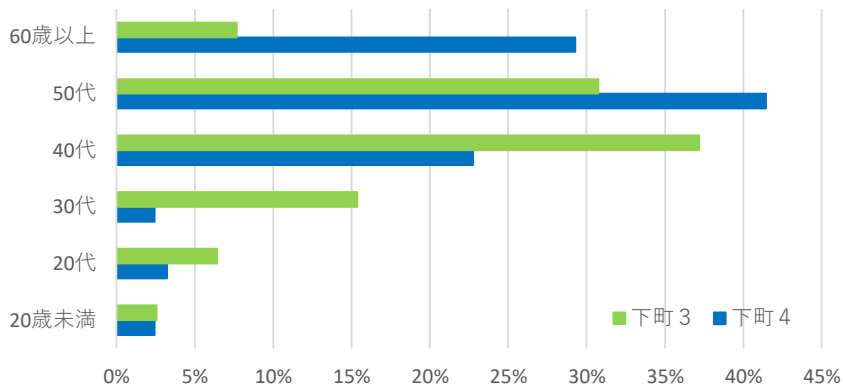

アンケート

▼性別

	下町4		下町3	
男性	66	54%	37	47%
女性	50	41%	41	53%
回答なし	7	6%	0	0%
	123		78	

▼年齢層

	下町4		下町3	
20歳未満	3	2%	2	3%
20代	4	3%	5	6%
30代	3	2%	12	15%
40代	28	23%	29	37%
50代	51	41%	24	31%
60歳以上	36	29%	6	8%
回答なし	6	5%	0	0%
	123		78	