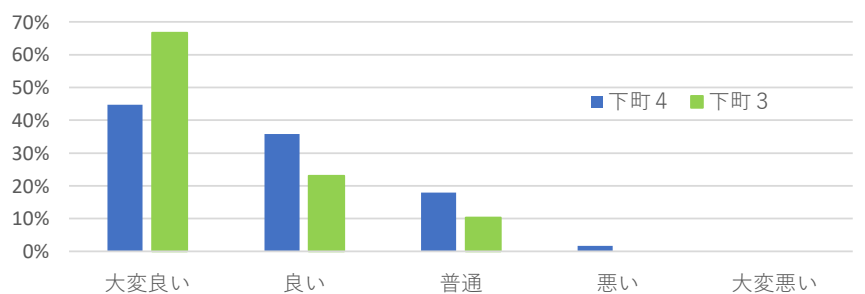

▼ログ参加回数 下町4 下町3

初めて	26	21%	-	-
2回目	20	16%	-	-
3回目	8	7%	-	-
それ以上	67	54%	-	-
回答なし	2	2%	-	-
	123		-	

▼当会ログ参加回数 下町4 下町3

初めて	85	69%	16	21%
2回目	14	11%	14	18%
3回目	10	8%	13	17%
それ以上	14	11%	35	45%
回答なし	0	0%	0	0%
	123		78	

▼参加カテゴリー 下町4 下町3

ランオンリー	77	63%	43	55%
ウォーク&ライド	46	37%	35	45%
	123		78	

▼参加クラス

	下町4	下町3
5時間	74 60%	- -
3時間	49 40%	- -
	123	-

▼スタッフの対応 下町4 下町3

大変良い	81	66%	54	69%
良い	34	28%	18	23%
普通	8	7%	6	8%
悪い	0	0%	0	0%
大変悪い	0	0%	0	0%
	123		78	

▼地図の出来 下町4 下町3

大変良い	55	45%	52	67%
良い	44	36%	18	23%
普通	22	18%	8	10%
悪い	2	2%	0	0%
大変悪い	0	0%	0	0%
	123		78	

下町4

- 大変良い
- 良い
- 普通
- 悪い
- 大変悪い

下町3