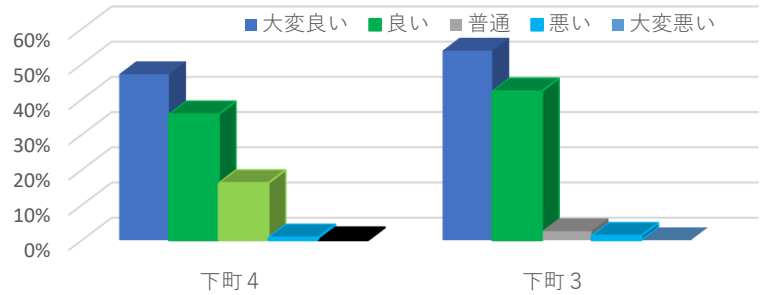

下町4

- 大変良い
- 良い
- 普通
- 悪い
- 大変悪い

下町3

▼地図の範囲

	下町4		下町3	
とても広い	9	7%	14	18%
やや広い	19	15%	14	18%
丁度よい	94	76%	50	64%
やや狭い	1	1%	0	0%
とても狭い	0	0%	0	0%
	123		78	

▼ポイント一覧表の出来

	下町4		下町3	
大変良い	58	47%	42	54%
良い	44	36%	33	42%
普通	20	16%	2	3%
悪い	1	1%	1	1%
大変悪い	0	0%	0	0%
	123		78	

▼ポイントの数

	下町4		下町3	
とても多い	7	6%	9	12%
やや多い	13	11%	10	13%
丁度よい	99	80%	58	74%
やや少ない	4	3%	1	1%
とても少ない	0	0%	0	0%
回答なし	0	0%	0	0%
	123		78	

▼大会時間

	下町4		下町3	
とても短い	4	3%	1	1%
やや短い	7	6%	2	3%
丁度よい	108	88%	72	92%
やや長い	4	3%	2	3%
とても長い	0	0%	0	0%
	123		78	

▼大会規模

	下町4		下町3	
とても多い	2	2%	1	1%
やや多い	19	15%	3	4%
丁度よい	101	82%	71	91%
やや少ない	1	1%	3	4%
とても少ない	0	0%	0	0%
	123		78	

▼参加費	下町4		下町3	
とても安い	5	4%	8	10%
やや安い	13	11%	4	5%
丁度よい	101	82%	66	85%
やや高い	3	2%	0	0%
とても高い	0	0%	0	0%
回答なし	1	1%	0	0%
	123		78	