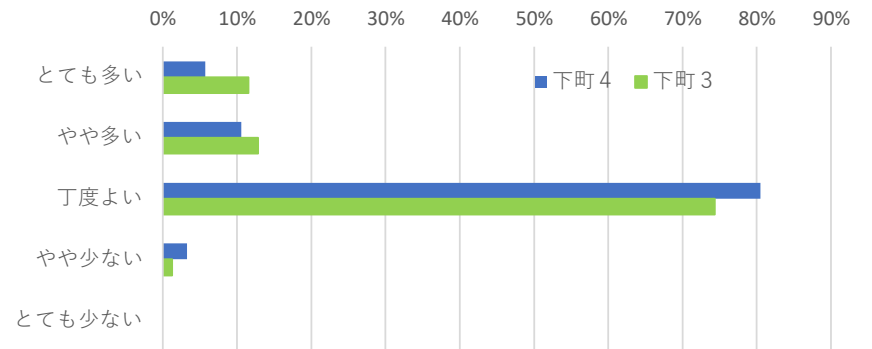

下町4

- 大変良い
- 良い
- 普通
- 悪い
- 大変悪い

下町3

▼地図の範囲

	下町4		下町3	
とても広い	9	7%	14	18%
やや広い	19	15%	14	18%
丁度よい	94	76%	50	64%
やや狭い	1	1%	0	0%
とても狭い	0	0%	0	0%
	123		78	

▼ポイント一覧表の出来

	下町4		下町3	
大変良い	58	47%	42	54%
良い	44	36%	33	42%
普通	20	16%	2	3%
悪い	1	1%	1	1%
大変悪い	0	0%	0	0%
	123		78	

▼ポイントの数

	下町4		下町3	
とても多い	7	6%	9	12%
やや多い	13	11%	10	13%
丁度よい	99	80%	58	74%
やや少ない	4	3%	1	1%
とても少ない	0	0%	0	0%
回答なし	0	0%	0	0%
	123		78	

▼大会時間

	下町4		下町3	
とても短い	4	3%	1	1%
やや短い	7	6%	2	3%
丁度よい	108	88%	72	92%
やや長い	4	3%	2	3%
とても長い	0	0%	0	0%
	123		78	

▼大会規模

	下町4		下町3	
とても多い	2	2%	1	1%
やや多い	19	15%	3	4%
丁度よい	101	82%	71	91%
やや少ない	1	1%	3	4%
とても少ない	0	0%	0	0%
	123		78	

▼参加費	下町4		下町3	
とても安い	5	4%	8	10%
やや安い	13	11%	4	5%
丁度よい	101	82%	66	85%
やや高い	3	2%	0	0%
とても高い	0	0%	0	0%
回答なし	1	1%	0	0%
	123		78	