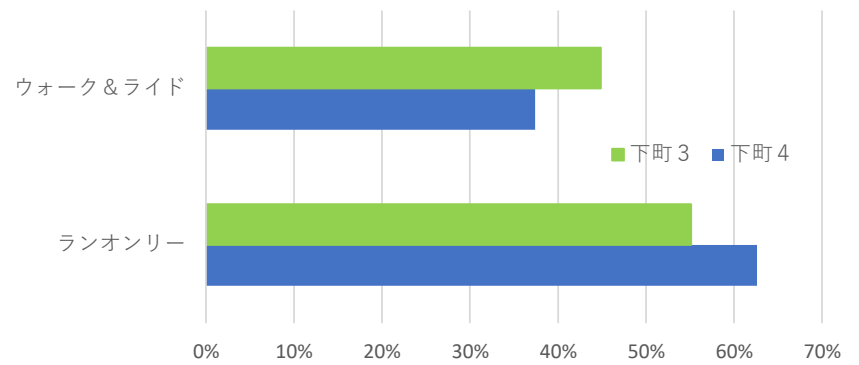

▼ログ参加回数 下町4 下町3

初めて	26	21%	-	-
2回目	20	16%	-	-
3回目	8	7%	-	-
それ以上	67	54%	-	-
回答なし	2	2%	-	-
	123		-	

▼当会ログ参加回数 下町4 下町3

初めて	85	69%	16	21%
2回目	14	11%	14	18%
3回目	10	8%	13	17%
それ以上	14	11%	35	45%
回答なし	0	0%	0	0%
	123		78	

▼参加カテゴリー 下町4 下町3

ランオンリー	77	63%	43	55%
ウォーク&ライド	46	37%	35	45%
	123		78	

▼参加クラス

	下町4	下町3
5時間	74 60%	- -
3時間	49 40%	- -
	123	-

▼スタッフの対応 下町4 下町3

大変良い	81	66%	54	69%
良い	34	28%	18	23%
普通	8	7%	6	8%
悪い	0	0%	0	0%
大変悪い	0	0%	0	0%
	123		78	

▼地図の出来 下町4 下町3

大変良い	55	45%	52	67%
良い	44	36%	18	23%
普通	22	18%	8	10%
悪い	2	2%	0	0%
大変悪い	0	0%	0	0%
	123		78