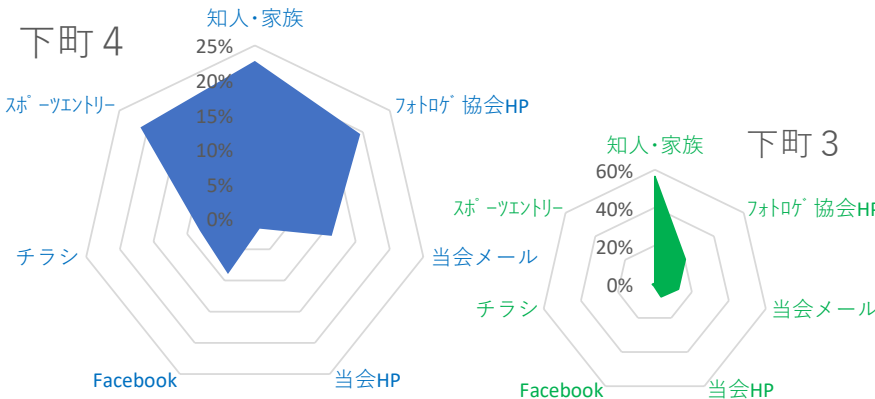

アンケート

▼性別

	下町4		下町3	
男性	66	54%	37	47%
女性	50	41%	41	53%
回答なし	7	6%	0	0%
	123		78	

▼年齢層

	下町4		下町3	
20歳未満	3	2%	2	3%
20代	4	3%	5	6%
30代	3	2%	12	15%
40代	28	23%	29	37%
50代	51	41%	24	31%
60歳以上	36	29%	6	8%
回答なし	6	5%	0	0%
	123		78	

▼お住まい

	下町4		下町3	
東京都	54	44%	45	58%
埼玉県	20	16%	13	17%
神奈川県	11	9%	8	10%
千葉県	13	11%	10	13%
茨城県	7	6%	0	0%
群馬県	3	2%	0	0%
栃木県	2	2%	0	0%
愛知県	2	2%	0	0%
静岡県	2	2%	0	0%
大阪府	1	1%	0	0%
北海道	1	1%	0	0%
長野県	1	1%	0	0%
愛媛県	1	1%	0	0%
山梨県	1	1%	0	0%
回答なし	4	3%	0	0%
	123		78	

▼きっかけ

	下町4		下町3	
知人・家族	28	23%	44	56%
フォト協会のHP	24	20%	16	21%
当会メール	14	11%	10	13%
当会HP	2	2%	6	8%
Facebook	11	9%	1	1%
チラシ	10	8%	1	1%
スポーツセンター	26	21%	0	0%
その他	8	7%	0	0%
	123		78	

▼ログ参加回数 下町4 下町3

初めて	26	21%	-	-
2回目	20	16%	-	-
3回目	8	7%	-	-
それ以上	67	54%	-	-
回答なし	2	2%	-	-
	123		-	