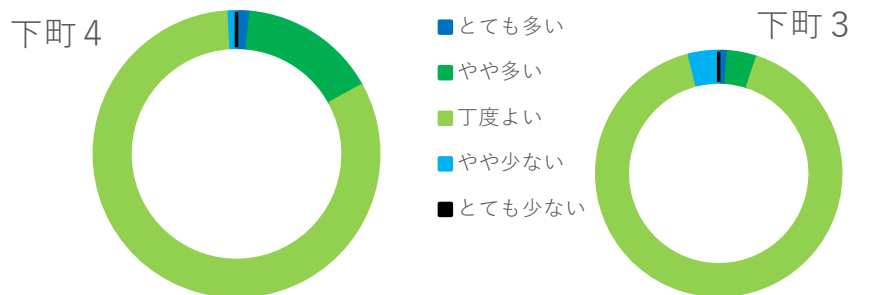

▼ポイントの数

	下町4		下町3	
とても多い	7	6%	9	12%
やや多い	13	11%	10	13%
丁度よい	99	80%	58	74%
やや少ない	4	3%	1	1%
とても少ない	0	0%	0	0%
回答なし	0	0%	0	0%
	123		78	

▼大会時間

	下町4		下町3	
とても短い	4	3%	1	1%
やや短い	7	6%	2	3%
丁度よい	108	88%	72	92%
やや長い	4	3%	2	3%
とても長い	0	0%	0	0%
	123		78	

▼大会規模

	下町4		下町3	
とても多い	2	2%	1	1%
やや多い	19	15%	3	4%
丁度よい	101	82%	71	91%
やや少ない	1	1%	3	4%
とても少ない	0	0%	0	0%
	123		78	

▼参加費	下町4		下町3	
とても安い	5	4%	8	10%
やや安い	13	11%	4	5%
丁度よい	101	82%	66	85%
やや高い	3	2%	0	0%
とても高い	0	0%	0	0%
回答なし	1	1%	0	0%
	123		78	