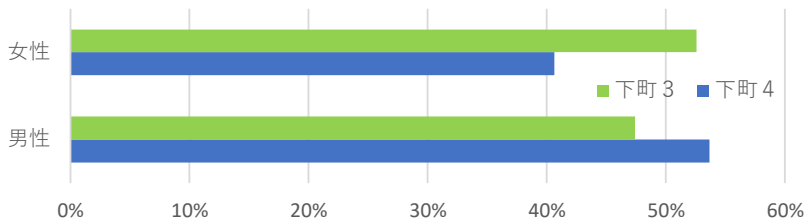

アンケート

▼性別

	下町4		下町3	
男性	66	54%	37	47%
女性	50	41%	41	53%
回答なし	7	6%	0	0%
	123		78	

▼年齢層

	下町4		下町3	
20歳未満	3	2%	2	3%
20代	4	3%	5	6%
30代	3	2%	12	15%
40代	28	23%	29	37%
50代	51	41%	24	31%
60歳以上	36	29%	6	8%
回答なし	6	5%	0	0%
	123		78	