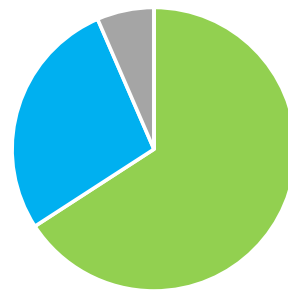

下町4

- 大変良い
- 良い
- 普通
- 悪い
- 大変悪い

下町3