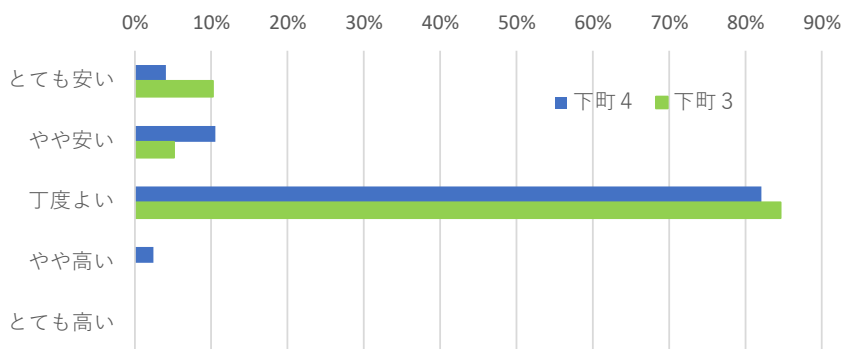

▼ポイントの数

	下町4		下町3	
とても多い	7	6%	9	12%
やや多い	13	11%	10	13%
丁度よい	99	80%	58	74%
やや少ない	4	3%	1	1%
とても少ない	0	0%	0	0%
回答なし	0	0%	0	0%
	123		78	

▼大会時間

	下町4		下町3	
とても短い	4	3%	1	1%
やや短い	7	6%	2	3%
丁度よい	108	88%	72	92%
やや長い	4	3%	2	3%
とても長い	0	0%	0	0%
	123		78	

▼大会規模

	下町4		下町3	
とても多い	2	2%	1	1%
やや多い	19	15%	3	4%
丁度よい	101	82%	71	91%
やや少ない	1	1%	3	4%
とても少ない	0	0%	0	0%
	123		78	

▼参加費	下町4		下町3	
とても安い	5	4%	8	10%
やや安い	13	11%	4	5%
丁度よい	101	82%	66	85%
やや高い	3	2%	0	0%
とても高い	0	0%	0	0%
回答なし	1	1%	0	0%
	123		78	