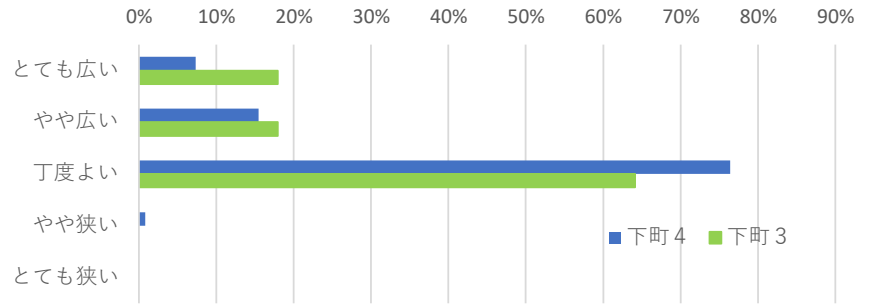

▼地図の範囲

	下町4		下町3	
とても広い	9	7%	14	18%
やや広い	19	15%	14	18%
丁度よい	94	76%	50	64%
やや狭い	1	1%	0	0%
とても狭い	0	0%	0	0%
	123		78